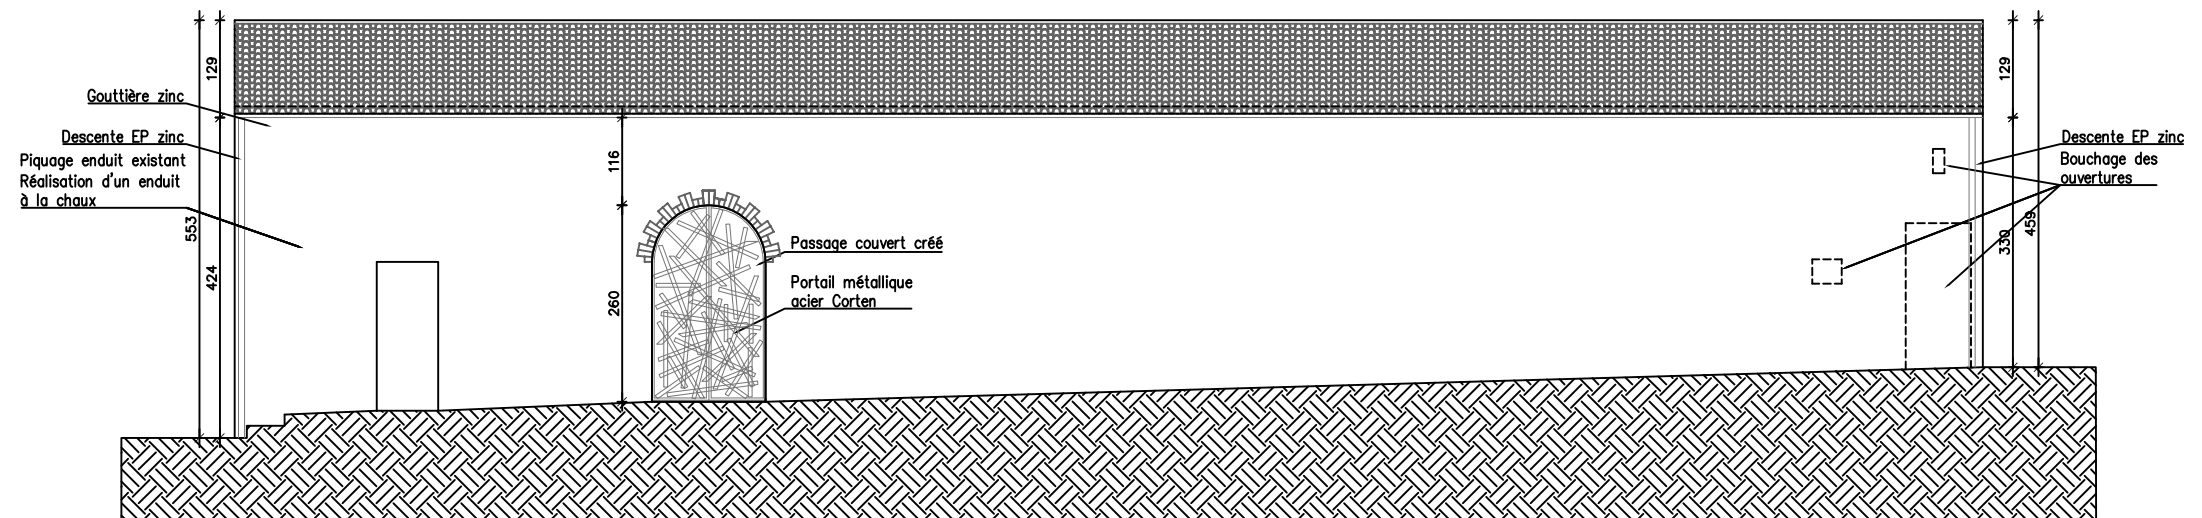

FAÇADE EST

Création Passage couvert

FAÇADE NORD

Toilettes Publiques

Création Passage couvert

FAÇADE OUEST

Date 23/02/18	Réhabilitation du Presbytère et Bibliothèque – Boufféré	Ech: 1/100 ème		PRO
	Façades Dépendance Projet			
Interstices, Jérôme Desbordes Architecte DPLG – 8bis Place Saint-Jacques, 44190 Clisson – Tel : 02.40.54.39.90 – Mail : jdesbordes@interstices-archi.fr				