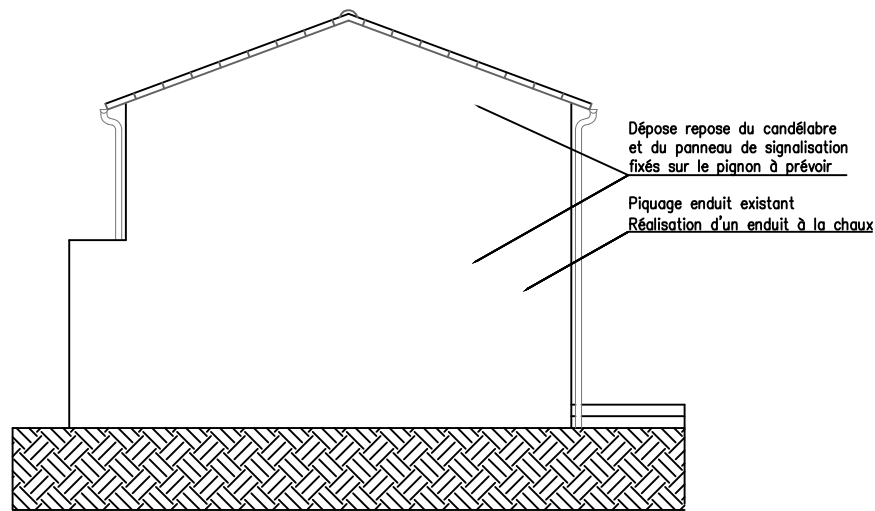

FAÇADE EST

Création Passage couvert

FAÇADE NORD

Toilettes Publiques

Création Passage couvert

FAÇADE OUEST

Date 23/02/18	Réhabilitation du Presbytère et Bibliothèque – Boufféré	Ech: 1/100 ème		PRO
	Façades Dépendance Projet			
Interstices, Jérôme Desbordes Architecte DPLG – 8bis Place Saint-Jacques, 44190 Clisson – Tel : 02.40.54.39.90 – Mail : jdesbordes@interstices-archi.fr				