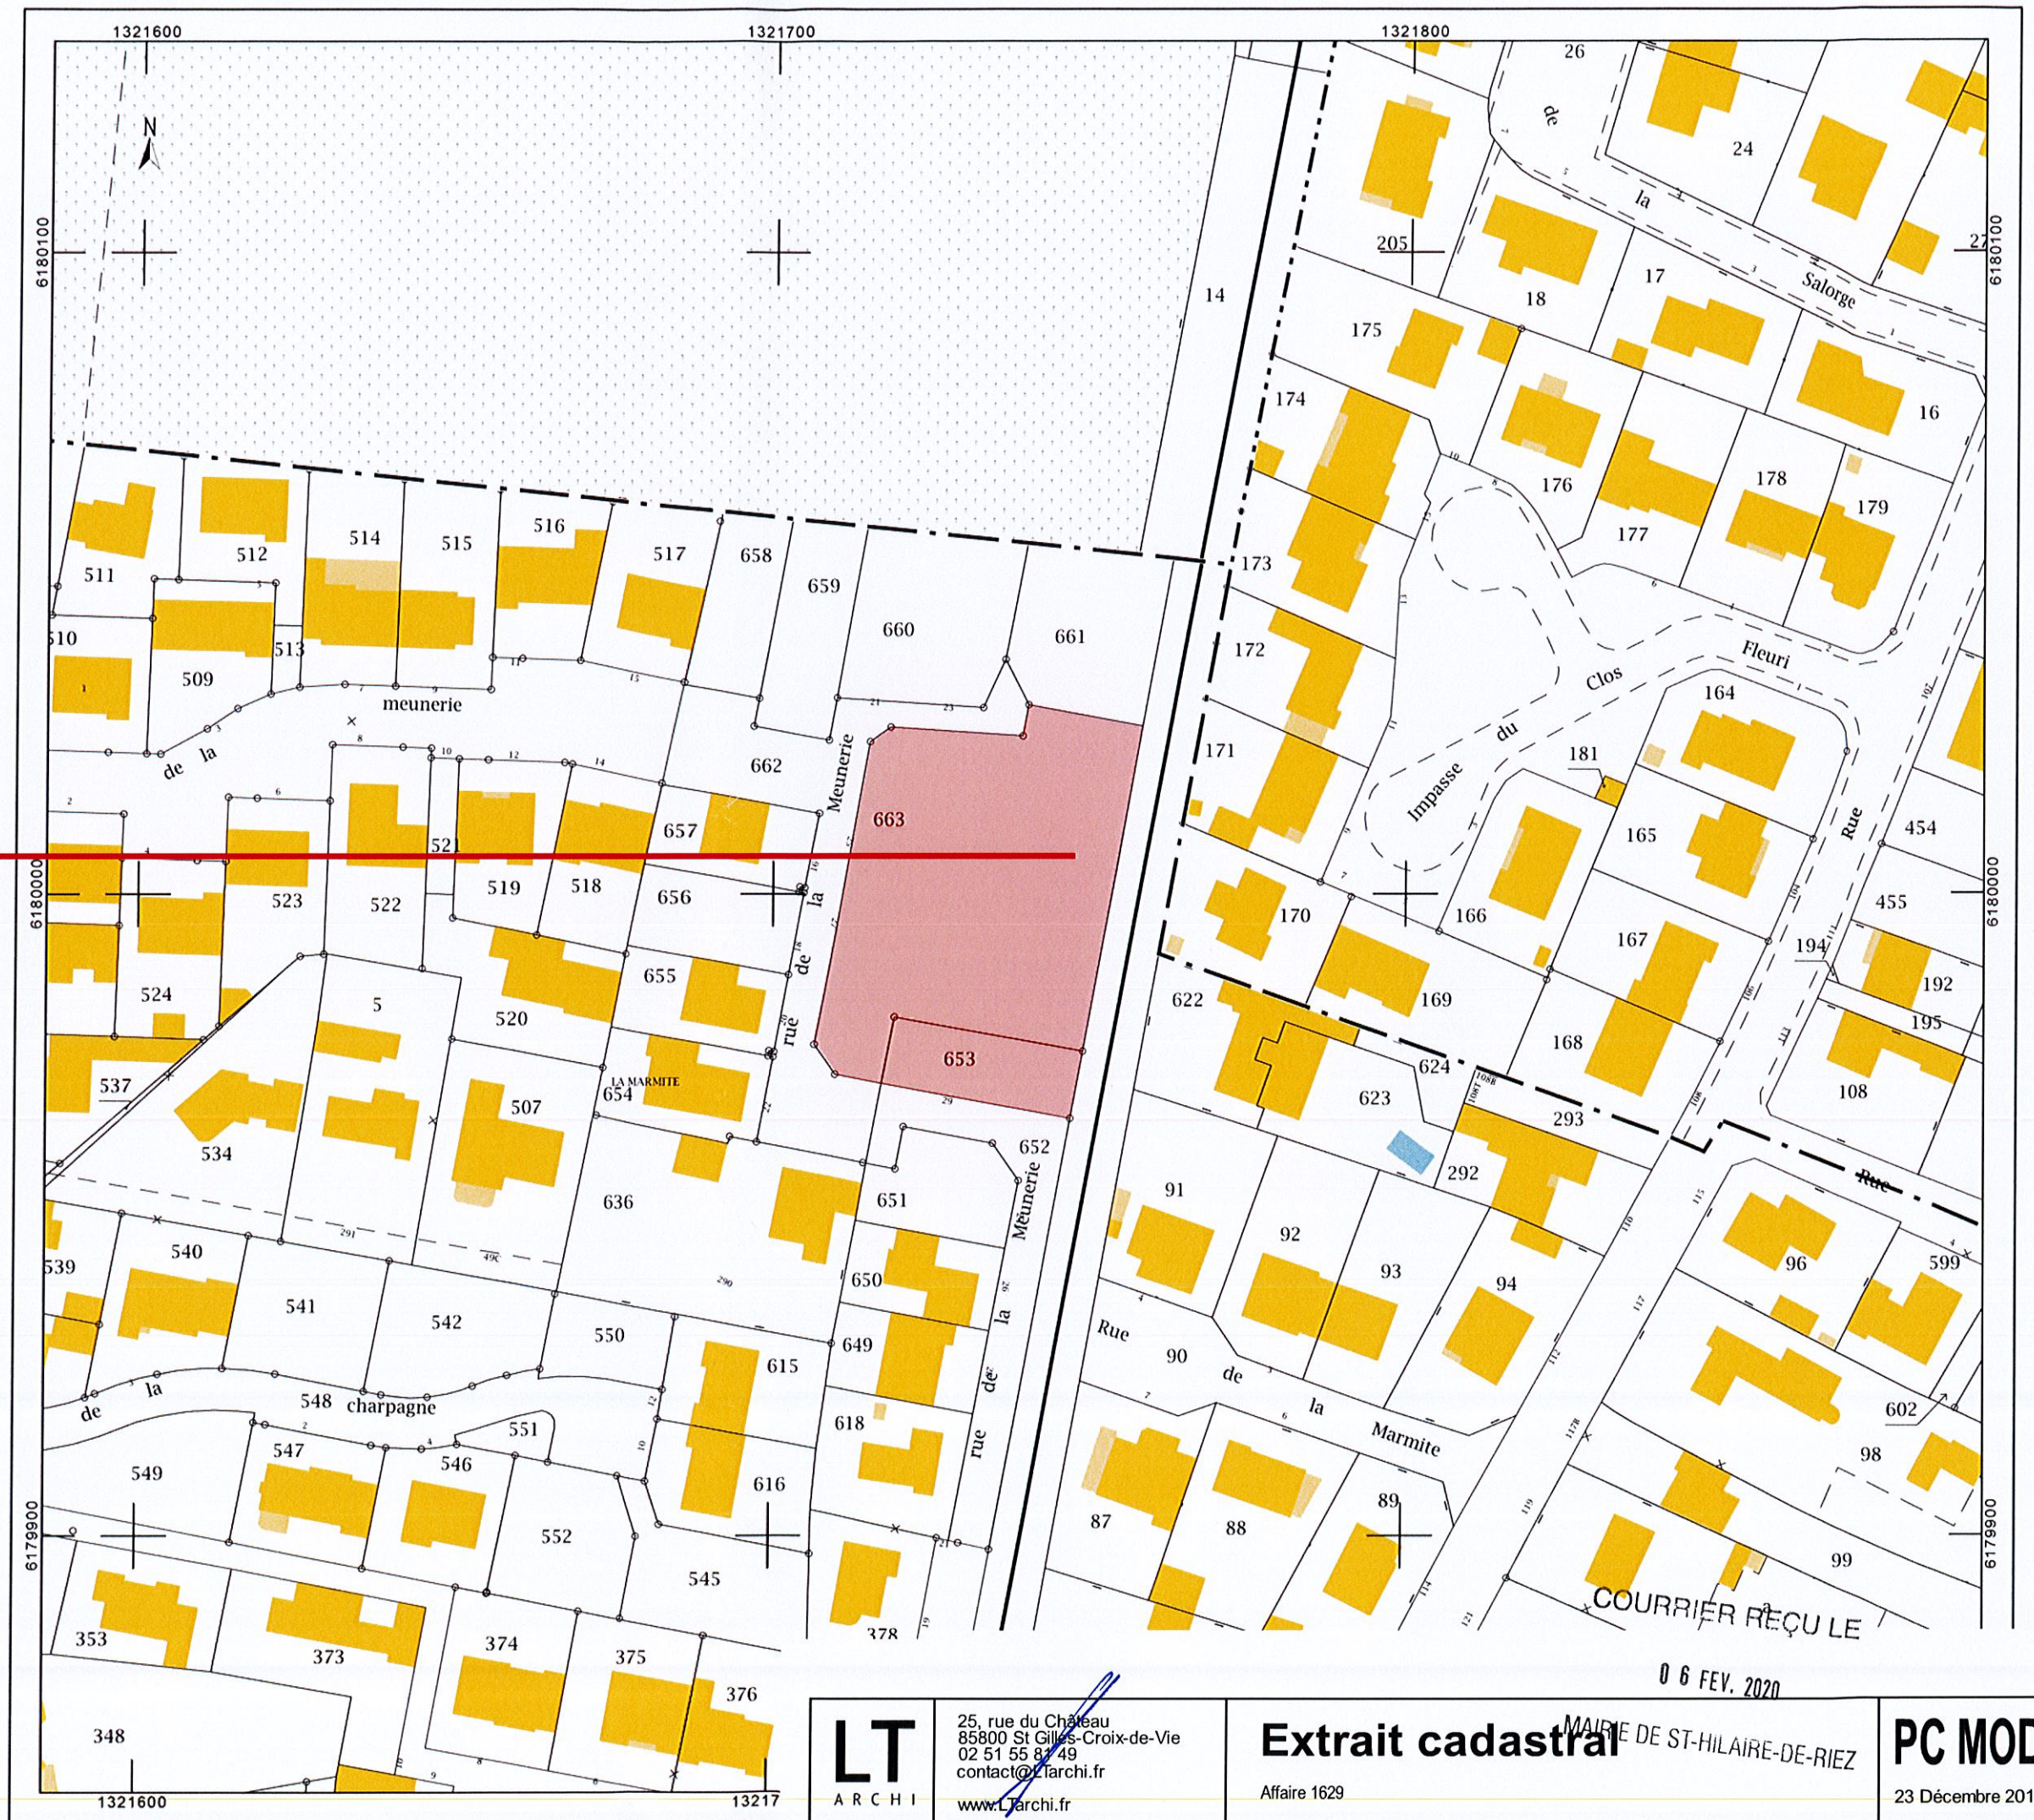

Section BW Parcelles 663,653

LT
A R C H I
25, rue du Château
85800 St Gilles-Croix-de-Vie
02 51 55 87 49
contact@larchi.fr
www.larchi.fr

Extrait cadastral
Affaire 1629
MAIRIE DE ST-HILAIRE-DE-RIEZ
06 FEV. 2020